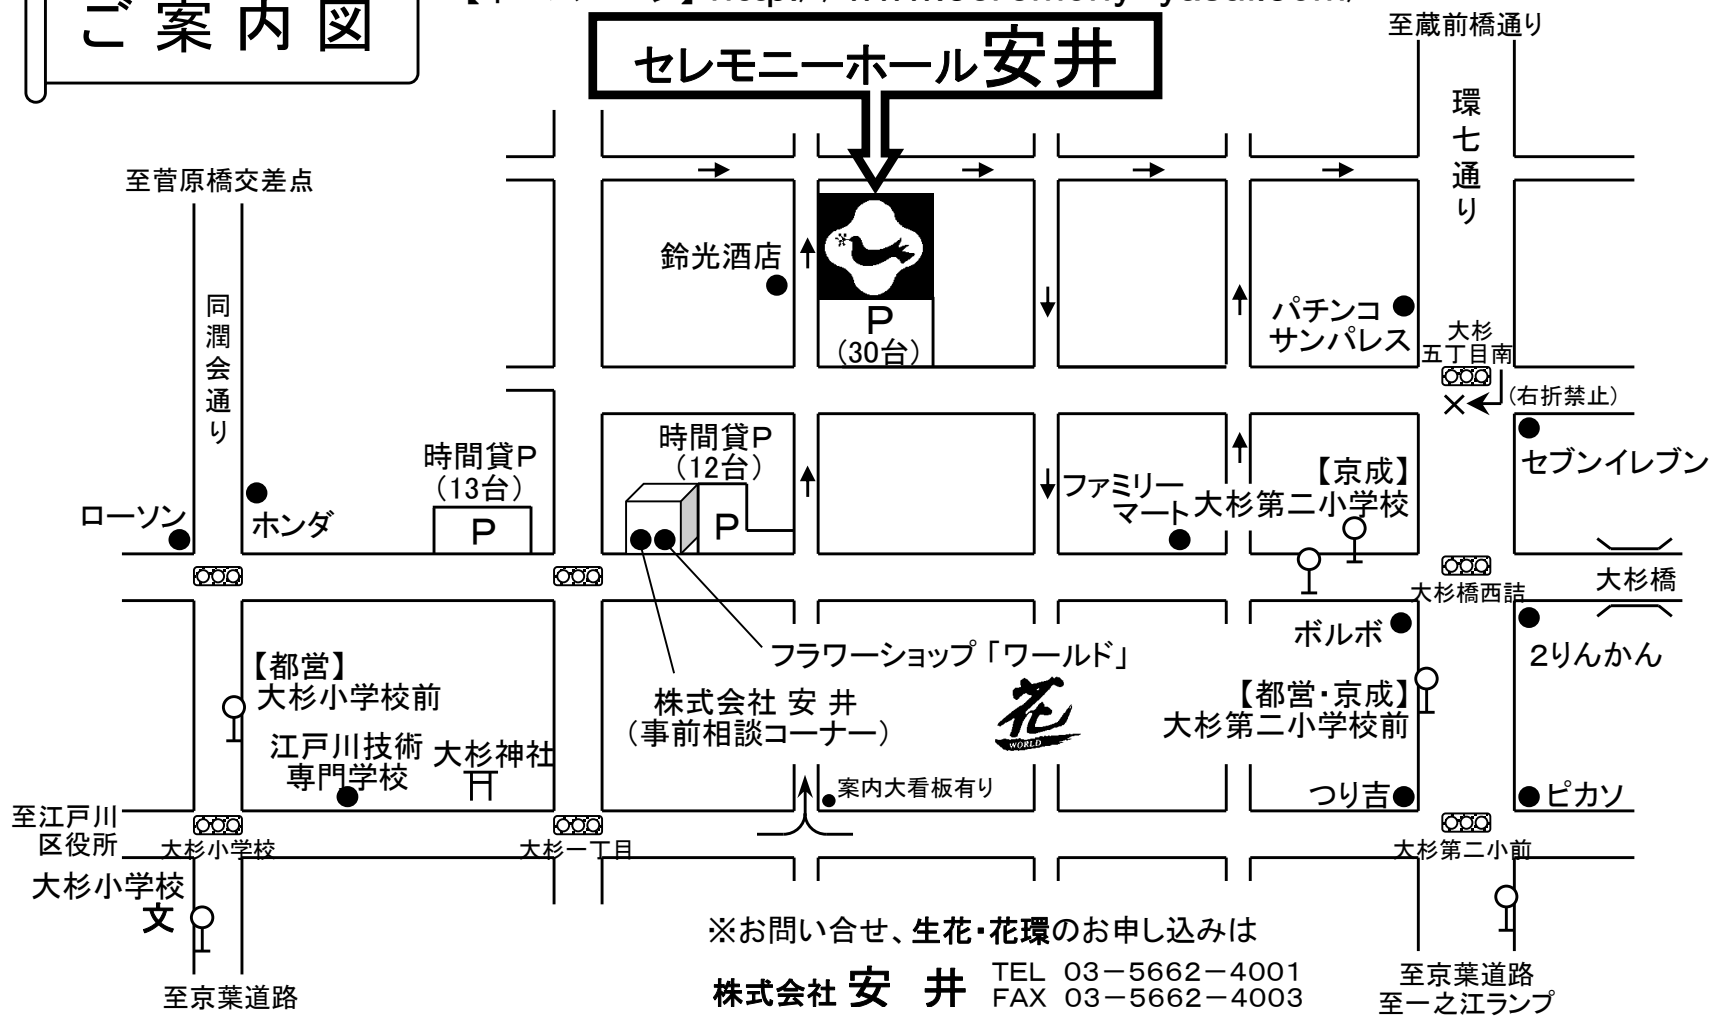

ご案内図

【ホームページ】 <http://www.ceremony-yasui.com/>

セレモニーホール安井

※お問い合わせ、生花・花環のお申し込みは

株式会社 安井
 TEL 03-5662-4001
 FAX 03-5662-4003

交通機関ご案内	<京成バス:篠01> ※本数少 JR新小岩駅東北広場 ↓ 大杉第二小学校下車徒歩3分 ↑ 都営新宿線篠崎駅	<都営バス:新小20> ※本数少 JR新小岩駅北口 ↓ 大杉第二小学校前下車 徒歩5分 ↑ 都営新宿線一之江駅	<京成バス:環07・08> ※本数少 JR小岩駅(環07)・亀有駅(環08) ↓ 大杉第二小学校前下車 徒歩5分 ↑ 都営新宿線一之江駅	<都営バス:新小29> JR新小岩駅北口 ↓ 大杉小学校前下車 徒歩8分 ↑ 都営新宿線一之江駅
---------	--	--	---	---

セレモニーホール 安井

〒132-0022

TEL 03(5662)4001

東京都江戸川区大杉5-21-3